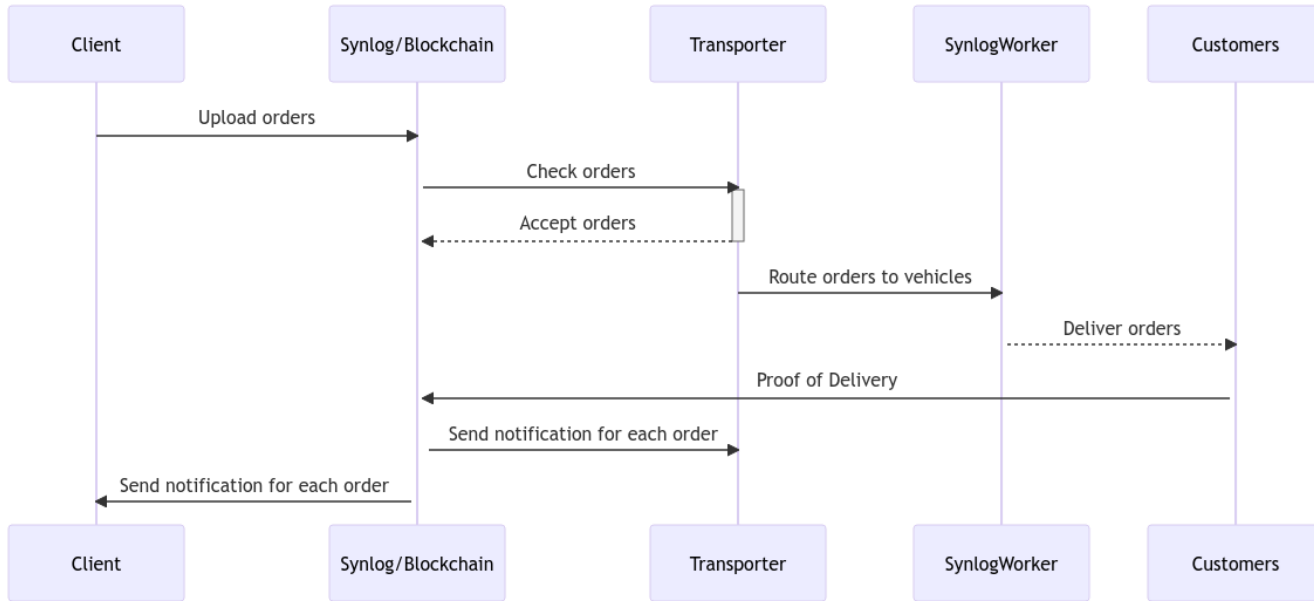

Απλοποιημένη Ροή